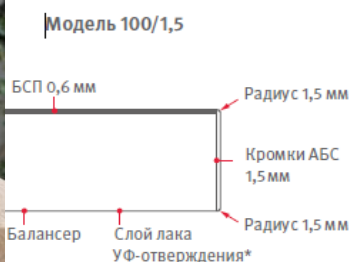

СТОЛЕШНИЦЫ EGGER (АВСТРИЯ)

www.msc32.info

29.07.2019

Ценовая группа	Декор	Структура	Модель	Название декора	Цена за шт., руб
Столешицы 4100*600*38 мм					
Standard	F041	15	300/3	Камень Сонора белый	6980
	F104	2	300/3	Мрамор Латина	
	F105	15	300/3	Мрамор Торано	
	F292	9	300/3	Травертин Тиволи бежевый	
	H1145	10	300/3	Дуб Бардалино натуральный	
	H3303	10	300/3	Дуб Гамильтон натуральный	
Classic	F074	9	300/3	Мрамор Вальмасино светло-серый	7590
	F076	9	300/3	Гранит Браганца серый	
	F093	15	300/3	Мрамор Чиполлино серый	
	F147	82	300/3	Гранит мелкий серый	
	F160	9	300/3	Мрамор Мармара	
	F166	9	300/3	Мрамор Пелаго белый	
	F371	82	300/3	Гранит Галиция серо-бежевый	
	F385	10	300/3	Цемент	
	H1199	12	300/3	Дуб термо черно-коричневый	
	H1401	22	300/3	Сосна Касцина	
	H148	10	300/3	Сосна Фронтера бежевая	
	H3133	12	300/3	Дуб Давос трюфель	
	H3331	10	300/3	Дуб Небраска натуральный	
	H3332	10	300/3	Дуб Небраска серый	
Creative	F080	82	300/3	Камень Марианский белый	8230
	F081	82	300/3	Камень Марианский антрацит	
	F221	87	300/3	Керамика Тессина крем	
	F222	87	300/3	Керамика Тессина терра	
	F312	87	300/3	Керамика мел	
	F649	16	300/3	Аргиллит белый	
	H2415	10	300/3	Пихта Зонненберг	
	W1000	76	300/3	Белый Премиум	
Premium	U999	89	100/1,5	Черный	8950
Feelwood	H1180	37	100/1,5	Дуб Галифакс натуральный	13800
	H1181	37	100/1,5	Дуб Галифакс табак	